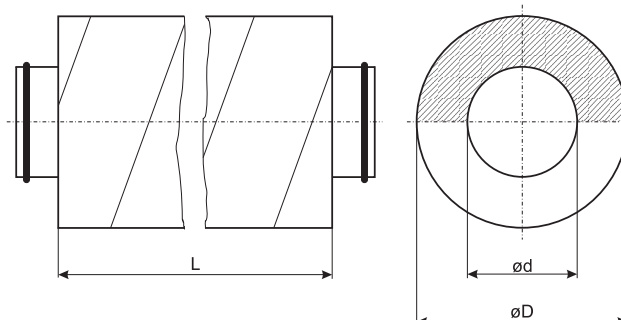

Круглый глушитель

Круглый глушитель. Хорошо подавляет шум, легко устанавливается в систему воздуховодов. При высоком уровне шума в системе круглых воздуховодов устанавливаются несколько глушителей. Корпус изготовлен из оцинкованной жестиной ленты, которая спирально сворачивается в трубу SPIRO и заполнена звукоизолирующей минеральной ватой. Внутренняя стенка изготовлена из перфорированной листовой оцинкованной жести и заполнена звукоизолирующей минеральной ватой. Звукоподавляющая часть в глушителях SAKS толще, чем в глушителях AKS.

Размеры			
Тип	L, [мм]	ød, [мм]	øD, [мм]
AKS 100	300; 600; 900	100	200
AKS 125	300; 600; 900; 1000; 1200	125	200
AKS 160	600; 900; 1000; 1200	160	250
AKS 200	600; 900; 1000; 1200	200	315
AKS 250	600; 900; 1000; 1200	250	400
AKS 315	600; 900; 1000; 1200	315	500
AKS 400	900; 1000; 1200	400	630
AKS 500	900; 1000; 1200	500	630
AKS 630	900; 1000; 1200	630	800
AKS 800	900; 1000; 1200	800	1000
SAKS 100	300; 600; 900; 1000; 1200	100	315
SAKS 125	300; 600; 900; 1000; 1200	125	315
SAKS 160	300; 600; 900; 1000; 1200	160	400
SAKS 200	300; 600; 900; 1000; 1200	200	400
SAKS 250	300; 600; 900; 1000; 1200	250	500
SAKS 500	900; 1000; 1200	500	800

Вес					
Тип	Вес [кг]				
	300 мм	600 мм	900 мм	1000 мм	1200 мм
AKS 100	3,0	4,1	4,7	-	-
AKS 125	3,2	4,5	5,0	5,2	7,7
AKS 160	-	5,8	6,4	7,0	10,0
AKS 200	-	7,0	10,0	11,5	12,0
AKS 250	-	10,3	13,0	14,1	15,0
AKS 315	-	13,10	17,2	21,0	24,0
AKS 400	-	-	22,8	23,0	32,0
AKS 500	-	-	25,64	28,0	29,0
AKS 630	-	-	31,6	33,4	35,0
AKS 800	-	-	41,00	46,1	58,5
SAKS 100	2,1	4,2	6,3	7,0	8,4
SAKS 125	2,2	4,4	6,6	7,3	8,8
SAKS 160	3,3	5,6	9,2	10,2	12,2
SAKS 200	3,6	6,8	10,0	11,0	13,2
SAKS 250	4,1	8,2	12,4	13,8	16,6
SAKS 500	-	-	23,6	26,2	31,4