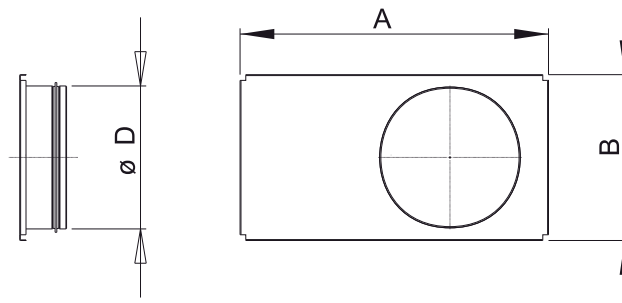

Flange - adapter

 Flange-adapters VKF are used to connect rectangular fans VKS, VKSA to round air ducts. Made of galvanized steel.

 Les flasques de raccordement VKF sont destinées au raccordement des caissons de ventilation pour gaines rectangulaires VKS, VKSA et aux conduits d'air circulaires. Ils sont fabriqués en acier galvanisé.

 Die Flansche VKF sind für den Anschluss von rechteckigen Ventilatoren VKS, VKSA an runde Luftführungskanäle bestimmt. Sie sind aus verzinktem Stahl hergestellt.

 Фланцы VKF для соединения прямоугольных вентиляторов VKS, VKSA к круглым воздуховодам. Изготовлены из оцинкованной стали.

Dimensions

Type	A, [mm]	B, [mm]	øD, [mm]	Weight, [kg]
VKF 400x200	440	240	200	0,9
VKF 500x250	540	290	250	1,1
VKF 600x300	640	340	315	1,3
VKF 600x350	640	390	355	1,6
VKF 700x400	740	440	400	1,9
VKF 800x500	840	540	500	2,2
VKF 1000x500	1040	540	500	2,5